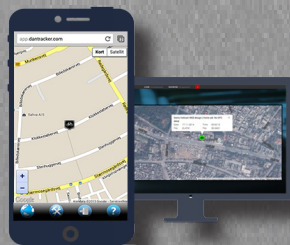

Safety Guard GPS

Safety Guard GPS bestaat uit een

- GPS systeem
- Voertuig-tracker
- Fiets-tracker
- GPS Secure

Plaats de Safety Guard GPS op een opvallende plek in of aan uw eigendom. Door beweging wordt de GPS tracker geactiveerd.

Om de 5 à 7 minuten wordt de locatie vast gesteld.

De Safety Guard GPS detecteert al uw eigendommen

De batterij gaat maar liefst 10 jaar mee!

Abonnement

Via de app op uw Smartphone of PC krijgt u de locatie door waar uw eigendom zich bevindt.